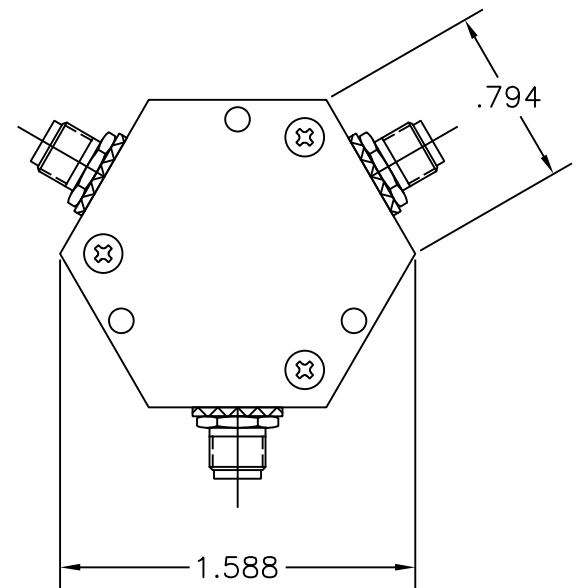

MOUNTING  
PROFILE

PD-2R-4200-S